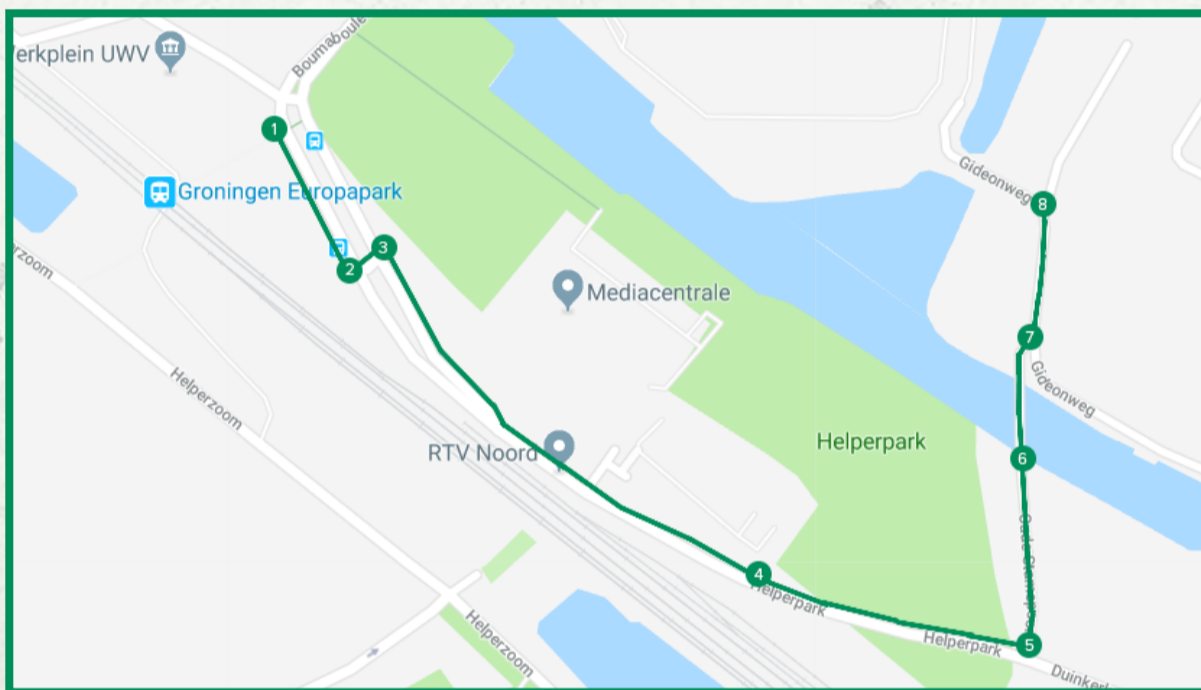

P4 LOOPROUTE UITSUPPORTERS

Routebeschrijving

Vanaf Station Europapark

(gebouw gemeente Groningen aan uw linkerhand)

1. Loop naar rechts langs de bushalte tot aan het zebrapad
2. Steek over richting 'Helperpark' en ga rechtsaf
3. Loop voorbij de Mediacentrale en Yspeert advocaten langs het fietspad
4. Blijf rechtdoor lopen tot aan een fietspad aan uw linkerkant
5. Ga linksaf naar het 'Oude Stamspoor'
6. Loop rechtdoor over de brug
7. Ga linksaf de 'Gideonweg' op en loop rechtdoor tot aan de slagbomen van P4
8. Hier kunt u zich melden bij onze medewerkers

**FC Groningen heet jullie van harte welkom in het
Hitachi Capital Mobility Stadion.**

Op de parkeerplaats bieden wij jullie een gratis kop koffie of thee met koek aan.
Op het parkeerterrein geldt een alcoholverbod.