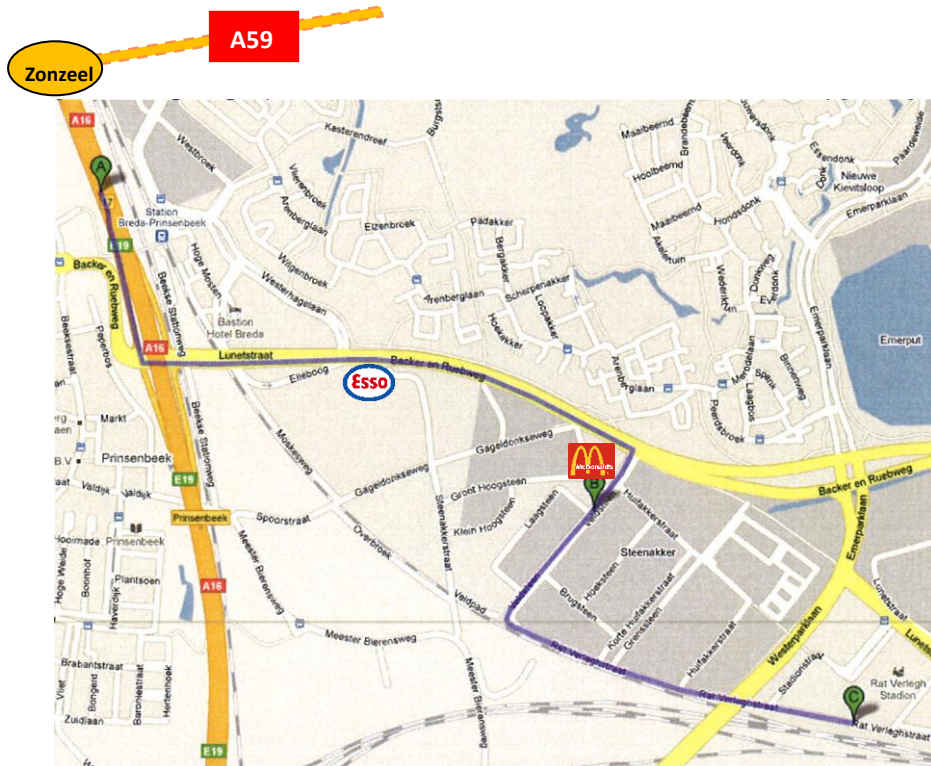

Routebeschrijving en Parkeerkaart

NAC Breda

- Volg knooppunt Hoopolder, neem afslag richting Roosendaal (A59)
- Volg op het knooppunt Zonzeel de A16, E19 richting Breda/Rosendaal
- Vanaf knooppunt Zonzeel; Neem na 5,8 km afslag Breda-Noord [afslag 17]
- Stoplichten linksaf richting Breda
- Derde stoplicht Rechtsaf (Veldsteen) lang de Mc Donalds
- Blijf deze weg volgen, u komt over een kleine viaduct waarna u wordt opgevangen.